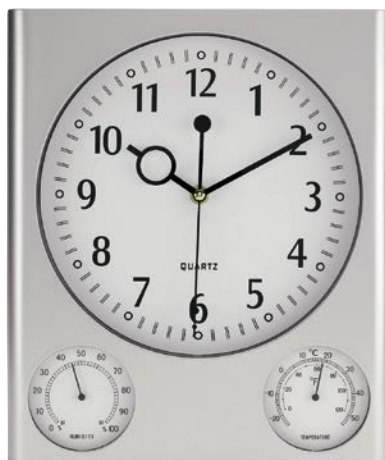

23442

Orologio da scrivania. Desk clock.

📏 Bambù/Acciaio inox 📏 cm. 10,5x8,5x5,3 📏 P 📦 50

50/€ 15,76 100/€ 13,51 300/€ 12,39 500/€ 11,26

8073

Stazione meteorologica multifunzione.
Multifunction weather station.

ABS cm. 14x8x2 4x4/G+K2 20

60/€ 15,55 200/€ 13,33 500/€ 12,22 1000/€ 11,11

argento

6230

Orologio da muro con termometro ed igrometro. Rectangular wall clock with hygrometer and thermometer.

Plastica cm. 27x32x2,5 6,5x5/M+K2 10

50/€ 21,94 200/€ 18,80 500/€ 17,24 1000/€ 15,67

6600

Orologio da muro con igrometro e termometro. Analog wall clock in circular design, with built-in thermometer and hygrometer.

Plastica/Vetro cm. 4,1x22,50 6x2/V+K4 10