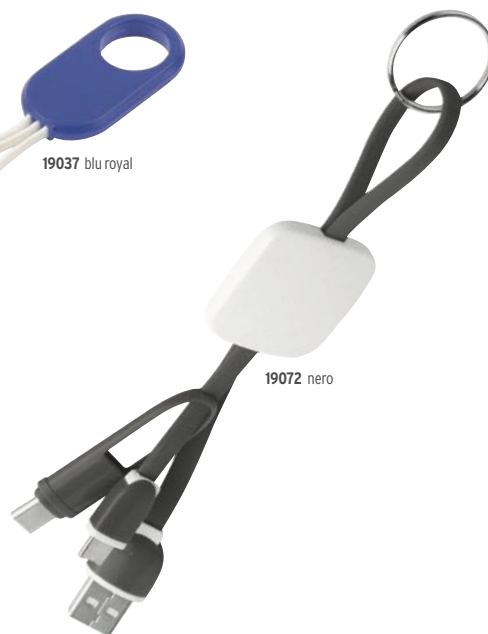

19072 nero

19037 blu royal