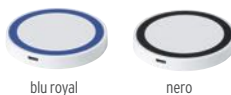

blu royal

nero

23301

Base di ricarica wireless con supporto regolabile. Wireless charging base with adjustable stand.

☞ Plastica ☞ cm. 8,5x6,5x7,2 ☞ ☞ cm. 4,5x3/D+K1 ☞ 50

50/€ 12,60 300/€ 10,80 500/€ 9,90 1000/€ 9,00

17068

Base di ricarica wireless. Wireless charger.

☞ Plastica ☞ cm. 1x70 ☞ ☞ cm. 4x4/D+K1 ☞ 50

50/€ 5,42 200/€ 4,64 400/€ 4,26 600/€ 3,87