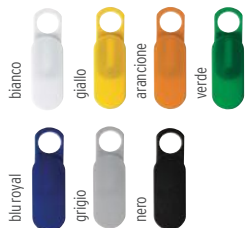

20092

Copri webcam. Cover for mobile device camera.

Plastica cm. 3,2x1,3x0,1 cm. 2x0,8/B
5000

5000/€ 0,27 10000/€ 0,23 15000/€ 0,21
20000/€ 0,19