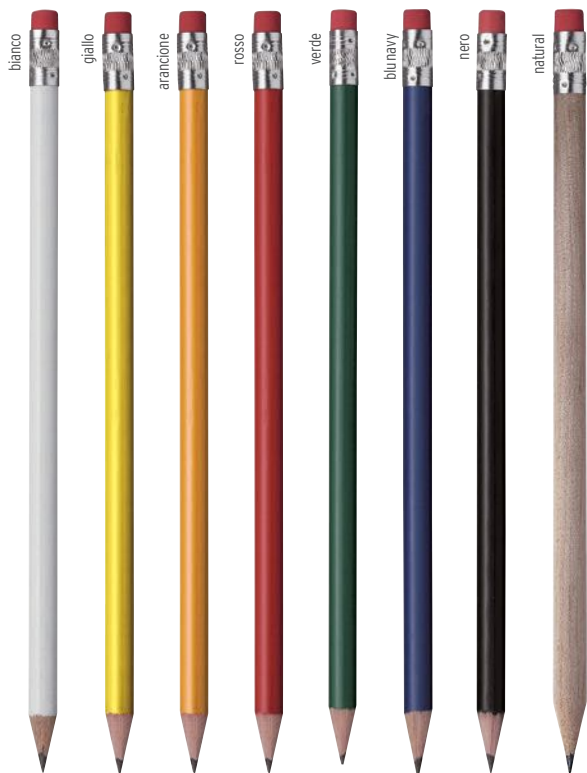

nero / bianco

nero / rosso

nero / verde

nero / azzurro

nero / blu royal

nero / arancione

giallo

arancione

fucsia

rosso

verde

azzurro

blu royal

blu navy

### 564

Matita tonda bianca con gomma colorata.  
Round pencil with eraser, white body.

Legno cm. 19 cm. 6x0,4/A 100

100/€ 0,14 1000/€ 0,12 5000/€ 0,11  
10000/€ 0,10

### 607

Matita tonda con gomma colorata.  
Wooden pencil with round body and color eraser.

Legno cm. 18,6 cm. 6x0,4/A 100

100/€ 0,11 1000/€ 0,10 5000/€ 0,09  
10000/€ 0,08

**35**

**Matita tonda con gomma.** Round pencil with eraser.