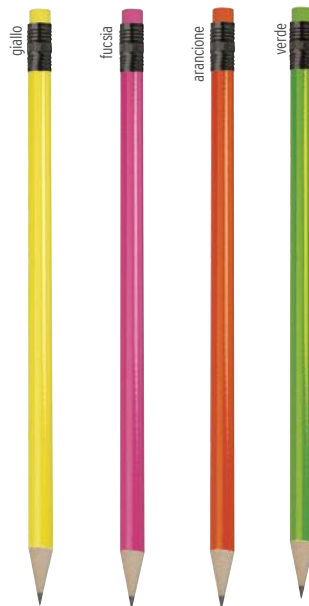

### 564

Matita tonda bianca con gomma colorata.  
Round pencil with eraser, white body.

Legno cm. 19 cm. 6x0,4/A 100

100/€ 0,14 1000/€ 0,12 5000/€ 0,11  
10000/€ 0,10

### 607

Matita tonda con gomma colorata.  
Wooden pencil with round body and color eraser.

Legno cm. 18,6 cm. 6x0,4/A 100

100/€ 0,11 1000/€ 0,10 5000/€ 0,09  
10000/€ 0,08

**35**

**Matita tonda con gomma.** Round pencil with eraser.

📦 Legno 📏 cm. 18 📏 cm. 6x0,4/A 📦 250

250/€ 0,08 1000/€ 0,07 5000/€ 0,07 10000/€ 0,06

**131**

**Matita da falegname.** Carpenter's pencil.

📦 Legno 📏 cm. 18 📏 cm. 7x0,5/A 📦 144

144/€ 0,28 1008/€ 0,24 5040/€ 0,22 10080/€ 0,20

**F023**

**Matita tonda neon con gomma.** Round pencil with eraser, neon body.

📦 Legno 📏 cm. 18,7 📏 cm. 6x0,4/A 📦 100

100/€ 0,97 1000/€ 0,83 5000/€ 0,76 10000/€ 0,69