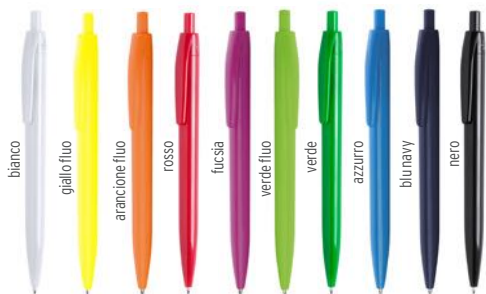

712

Sfera a scatto antibatterica. Refill nero.
Antibacterial ballpoint pen with push-up mechanism.

Plastica cm. 14 cm. 3x0,65/A 100

100/€ 0,20 1000/€ 0,17 5000/€ 0,15 10000/€ 0,14