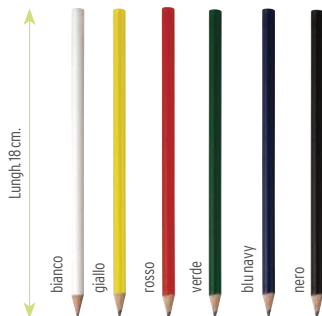

F012

Matita tonda. Round pencil.

Legno cedro italiano cm. 18 cm. 6x0,4/A 450

450/€ 1,19 1350/€ 1,02 4500/€ 0,94 9000/€ 0,85