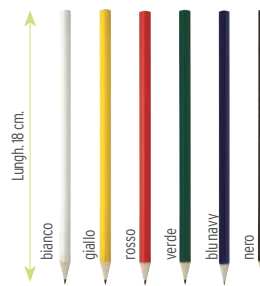

F035

Matita tonda. Round pencil.

Legno importazione cm. 18
cm. 6x0,4/A 144

144/€ 0,74 1008/€ 0,64 5040/€ 0,58
10080/€ 0,53