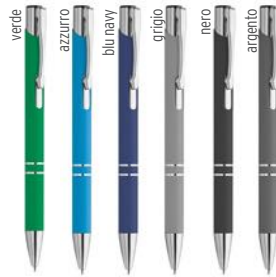

749

Sfera a scatto con finitura opaca. Refill nero. Ballpoint pen with matte finish.

☞ Metallo ☞ cm. 14x10 ☞ cm. 3x0,8/A ☞ 50

100/€ 0,84 1000/€ 0,72 5000/€ 0,66 10000/€ 0,60