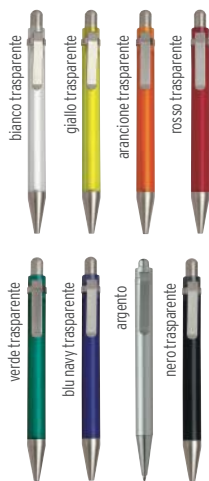

### 394

Sfera a scatto. Refill nero. Ballpoint pen with push-up mechanism.

Plastica/Metallo cm. 14 3x0,8/A 50

100/€ 0,31 1000/€ 0,26 5000/€ 0,24 10000/€ 0,22

### 575

Sfera a rotazione. Refill nero. Ballpoint pen with twist mechanism.

Plastica cm. 3x0,8/A 100

100/€ 0,36 1000/€ 0,31 5000/€ 0,29 10000/€ 0,26

blu royal trasparente

172

Sfera a scatto. Refill nero. Ballpoint pen with push-up mechanism.