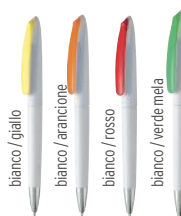

575

Sfera a rotazione. Refill nero. Ballpoint pen with twist mechanism.

Plastica cm. 3x0,8/A 100

100/€ 0,36 1000/€ 0,31 5000/€ 0,29 10000/€ 0,26