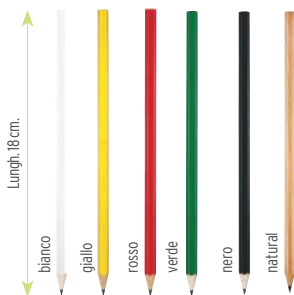

## F012

Matita tonda. Round pencil.

Legno cedro italiano cm. 18 cm. 6x0,4/A 450

450/€ 1,19 1350/€ 1,02 4500/€ 0,94 9000/€ 0,85

## F011

Matita tonda con gomma. Round pencil with eraser.

Legno cedro italiano cm. 18,7 cm. 6x0,4/A 400

400/€ 1,58 1200/€ 1,36 5200/€ 1,24 10000/€ 1,13

## F09

Matita esagonale. Hexagonal pencil.

Legno cedro italiano cm. 18 cm. 4x0,3/A 500

500/€ 1,26 2000/€ 1,08 5000/€ 0,99 10000/€ 0,90