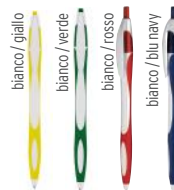

275

Sfera a scatto con grip in gomma. Refill nero. Ballpoint pen with push-up mechanism, rubber grip.

Plastica cm. 14 cm. 3x0,8/A 50

100/€ 0,31 1000/€ 0,26 5000/€ 0,24 10000/€ 0,22

bianco/nero

251

Sfera a scatto con particolari in gomma. Refill nero. Ballpoint pen with push-up mechanism, rubber particulars.