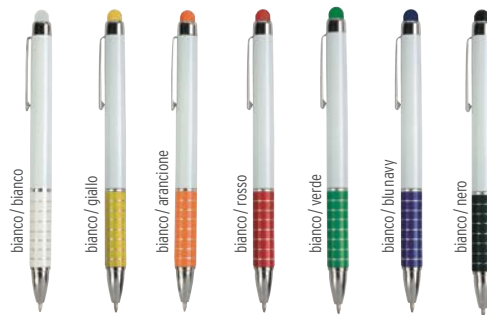

## 588

Sfera a scatto con touch screen. Refill nero. Ballpoint pen with push-up mechanism with touch screen.

Alluminio cm. 14,5 cm. 3x0,8/Z 50

100/€ 1,23 1000/€ 1,06 3000/€ 0,97 5000/€ 0,88

bianco / azzurro