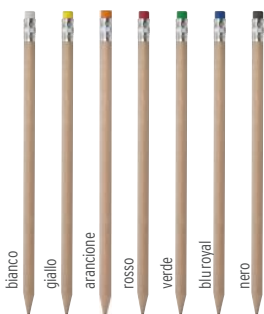

nero / bianco

nero / rosso

nero / verde

nero / azzurro

nero / blu royal

nero / arancione

### 336

Matita tonda con gomma. Round pencil with eraser.

Legno cm. 18,7 cm. 6x0,4/A 250

250/€ 0,25 1000/€ 0,22 5000/€ 0,20 10000/€ 0,18

argento

nero

bianco

azzurro