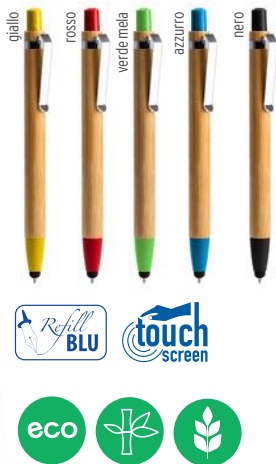

100/€ 0,59 500/€ 0,50 1500/€ 0,46 3000/€ 0,42

**706**

Sfera a scatto con touch screen. Refill nero. Ballpoint pen with push-up mechanism with touch screen.

Bambù cm. 14,8 cm. 3x0,8/A 50

500/€ 0,77 1000/€ 0,66 2000/€ 0,61  
3000/€ 0,55