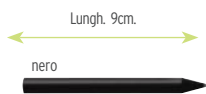

Lungh. 9cm.

nero