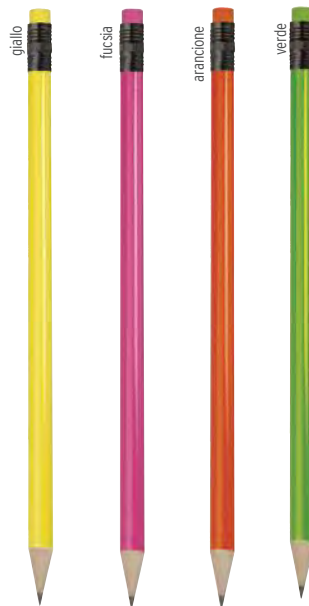

F023

Matita tonda neon con gomma. Round pencil with eraser, neon body.

📦 Legno 📏 cm. 18,7 📏 cm. 6x0,4/A 📦 100

100/€ 0,97 1000/€ 0,83 5000/€ 0,76 10000/€ 0,69