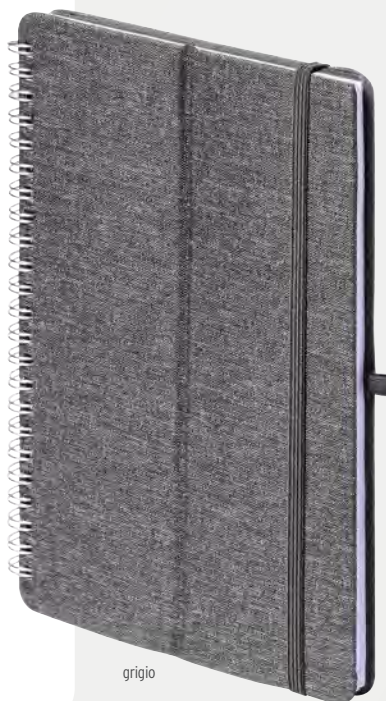

grigio

A5

eco

70 pagine a righe