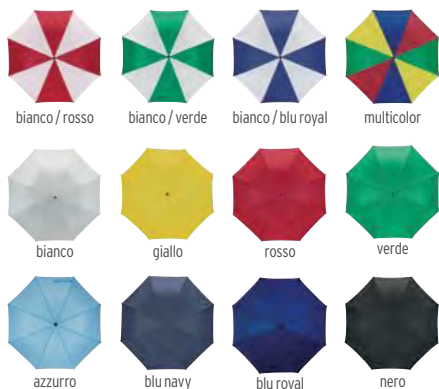

10008

Ombrello richiudibile con raggi in metallo e manico in plastica. Manuale. Manual foldable umbrella with metal spokes and plastic handle.

☑ Metallo/poliestere ☑ cm. 850 ☑ cm. 16x7/M+K2 ☑ 12

48/€ 5,54 144/€ 4,75 432/€ 4,36 1008/€ 3,96