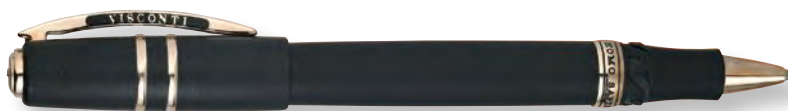

Homo Sapiens

Lava Basaltica del vulcano Etna con sistema di riempimento
High Vacuum Power Filler. Pennino 18Kt. 950 Palladio Dreamtouch.

cod. VI46602 € 830,00
Stilo Bronze

cod. VI46702 € 500,00
Roller Bronze