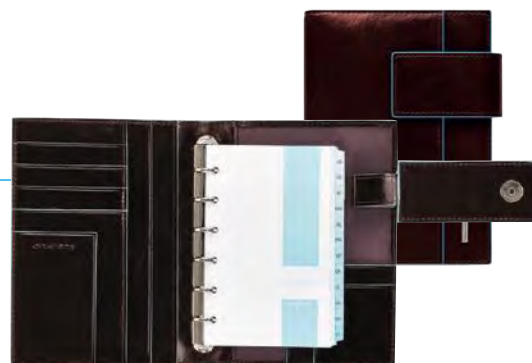

PQAG1076B2

€ 190,00

Organizer medio
con patta
cm. 14,5x20x3,5

■ MOGANO
■ NERO
■ TORTORA