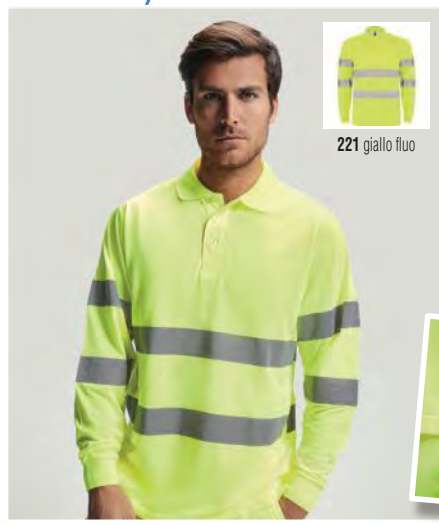

100% poliestere piquè, 170 g/m².

tg. S/M/L/XL/XXL

Area di stampa: 10x6 cm - Codice stampa: F+K2

POLARIS L/S

25 | 1

221 giallo fluo

55223
blu navy
arancione fluo

55221
blu navy
giallo fluo