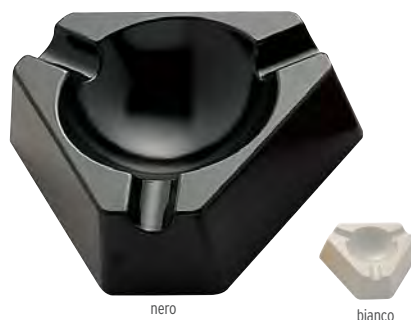

4562

Posacenere triangolare. Triangular ashtray.

Plastica termoindurente cm. 12x10,5x4 cm. 7,5x2,8/O 100

100/€ 3,26 500/€ 2,80 2000/€ 2,56 5000/€ 2,33