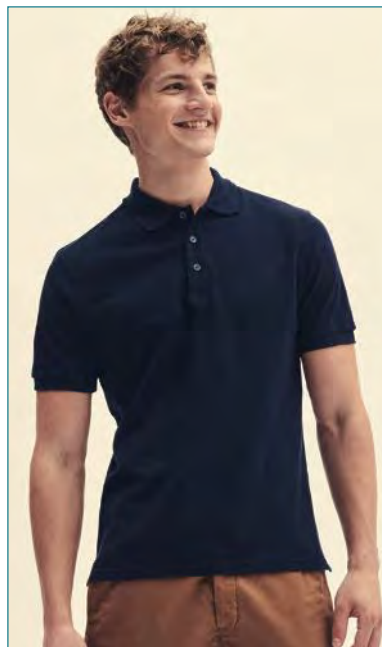

Grammi 170/180

- 30 bianco
- 36 nero
- 40 rosso
- 51 blu royal
- AZ blu notte
- NE menta
- XW zinco
- FR fiamme
- 65% poliestere
- HP viola melange
- 65% poliestere
- VF blu navy melange vintage
- 65% poliestere
- H1 bordeaux melange
- 65% poliestere
- RX verde melange retrò
- 65% poliestere
- VH rosso melange vintage
- 65% poliestere
- R6 blu royal melange retrò

FOL630440

Polo Iconic bianca
Area di stampa: 25x15 cm - Codice stampa: F-U+K2 - tg. S/M/L/XL/XXL - € 11,90

FOL630440R

Polo Iconic colorata
Area di stampa: 25x15 cm - Codice stampa: F-U+K2 - tg. S/M/L/XL/XXL - € 11,90

- › 100% cotone -> Bianca 170gr. - Colorata 180gr.
- › Taglio sagomato -> Spacchi laterali -> Chiusura 3 bottoni in tinta
- › Nuova etichetta removibile