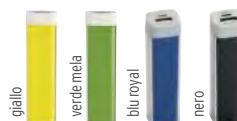

giallo

verde mela

blu royal

nero

14041

Powerbank 2200 mAh. Power bank 2200 mAh.

ABS cm. 9x2,5x2,5 cm. 6x1,3/D-T+K1 100

100/€ 10,54 200/€ 9,04 300/€ 8,28 500/€ 7,53