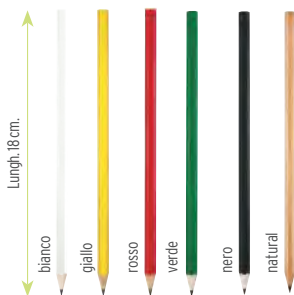

144/€ 0,74 1008/€ 0,64 5040/€ 0,58
10080/€ 0,53

F012

Matita tonda. Round pencil.

Legno cedro italiano cm. 18 cm. 6x0,4/A 450

450/€ 1,19 1350/€ 1,02 4500/€ 0,94 9000/€ 0,85

F011

Matita tonda con gomma. Round pencil with eraser.

Legno cedro italiano cm. 18,7 cm. 6x0,4/A 400

400/€ 1,58 1200/€ 1,36 5200/€ 1,24 10000/€ 1,13

F09

Matita esagonale. Hexagonal pencil.

Legno cedro italiano cm. 18 cm. 4x0,3/A 500

500/€ 1,26 2000/€ 1,08 5000/€ 0,99 10000/€ 0,90