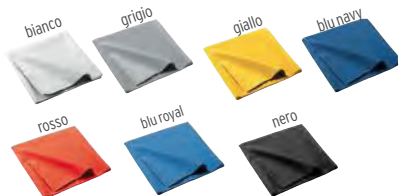

arancione

10051

Telo. 170 gr. Microfiber towel.

Microfibra cm. 50x100 cm. 10x5/M+K2 100

100/€ 4,59 300/€ 3,94 500/€ 3,61 800/€ 3,28