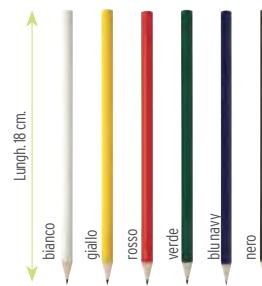

F035

Matita tonda. Round pencil.

📦 Legno importazione 📏 cm. 18
📏 cm. 6x0,4/A 📦 144

144/€ 0,74 1008/€ 0,64 5040/€ 0,58
10080/€ 0,53