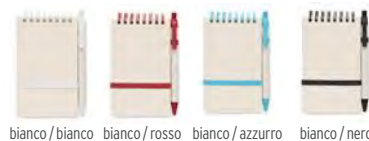

bianco / blu royal

bianco / bianco

bianco / rosso

bianco / azzurro

bianco / nero

10016

Blocchetto spiralato, 70 pagine a righe, dotato di penna a sfera. Wire bound notebook with 70 lined sheets.

Carta riciclata/plastica cm. 9,7x1x14,4
cm. 4x2/C+K1 50

200/€ 1,19 1000/€ 1,02 2000/€ 0,94 5000/€ 0,85

20050

Blocchetto 70 fogli a righe con penna. Ring notepad 70 lined sheets with ball pen.

Bambù cm. 15x10 cm. 4x2 /C+K1
25

25/€ 3,33 50/€ 2,86 100/€ 2,62 200/€ 2,38

23401

Blocchetto spiralato, 70 pagine a righe, dotato di penna a sfera. Spiral notebook, 70 lined pages, equipped with ballpoint pen.

Cartone del latte riciclato/Plastica
cm. 8,2x1,2x14 cm. 5x2/C+K1 60

120/€ 3,44 360/€ 2,95 600/€ 2,71 960/€ 2,46

60 pagine
bianche