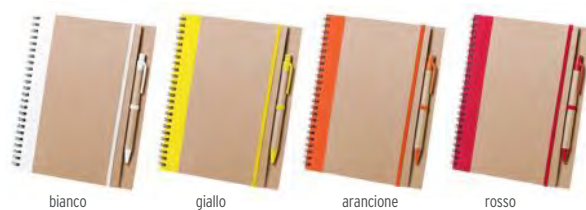

70 pagine
a righe

70 pagine
a righe

70 pagine
a righe

10016

Blocchetto spiralato, 70 pagine a righe, dotato di penna a sfera. Wire bound notebook with 70 lined sheets.

Carta riciclata/plastica cm. 9,7x1x14,4
cm. 4x2/C+K1 50

200/€ 1,19 1000/€ 1,02 2000/€ 0,94 5000/€ 0,85

20050

Blocchetto 70 fogli a righe con penna. Ring notepad 70 lined sheets with ball pen.

Bambù cm. 15x10 cm. 4x2 /C+K1
25

25/€ 3,33 50/€ 2,86 100/€ 2,62 200/€ 2,38

23401

Blocchetto spiralato, 70 pagine a righe, dotato di penna a sfera. Spiral notebook, 70 lined pages, equipped with ballpoint pen.

Cartone del latte riciclato/Plastica
cm. 8,2x1,2x14 cm. 5x2/C+K1 60

120/€ 3,44 360/€ 2,95 600/€ 2,71 960/€ 2,46

60 pagine
bianche

10017

Quaderno spiralato 60 pagine bianche in carta riciclata con penna biodegradabile. Ring notebook with soft-touch covers in resistant bicolor recycled cardboard.

Carta riciclata/plastica cm. 16,5x1x21 cm. 4x2/C+K1 20

100/€ 2,23 500/€ 1,91 1500/€ 1,75 3000/€ 1,59