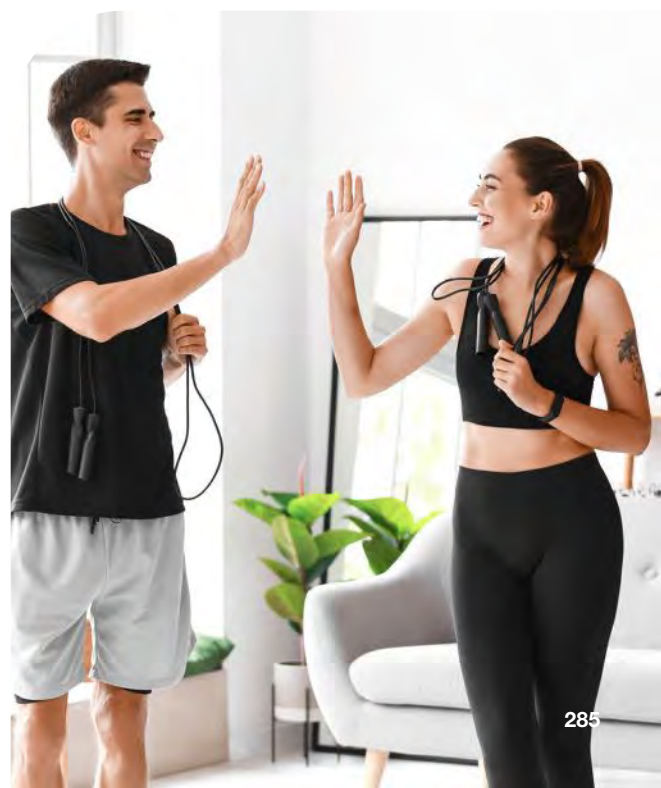

Esplora la nostra selezione di prodotti ideali per lo sport, il barbecue e i picnic. Trova tutto il necessario per goderti il tempo all'aperto con stile e comfort.

Explore our selection of products perfect for sports, barbecues, and picnics. Find everything you need to enjoy outdoor time with style and comfort.