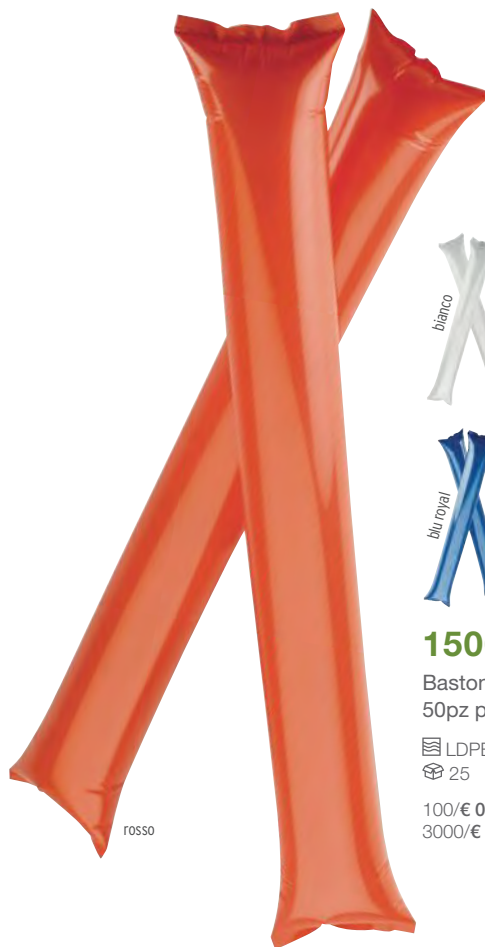

200/€ 2,59 400/€ 2,22 600/€ 2,04 1000/€ 1,85

9048

Battimani per eventi. Hand clapper.

PP cm. 8,5x18,5x2 E+K1 100

100/€ 0,50 1000/€ 0,43 5000/€ 0,40 10000/€ 0,36

15066

Bastoni gonfiabili (coppia). Minimo ordine 50pz per colore. Pair of bastom sticks.