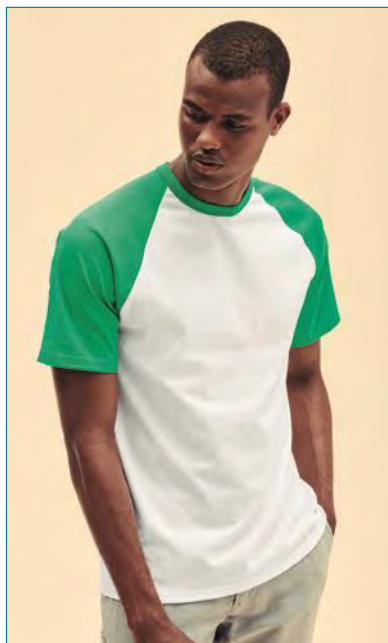

FOL610260

T-shirt valuetype baseball bicolore girocollo manica corta
Area di stampa: 25x15 cm - Codice stampa: F+K2
tg. S/M/L/XL/XXL - € 7,17

- > 100% cotone
- > Bianca 160gr. - Colorata 165gr.
- > Collo con costina 1x1 in Lycra® e colori in contrasto
- > Taglio sagomato

Grammi 160/165

AM girasole/verde prato
AW bianco/blu royal
TH bianco/nero
WE bianco/blu notte
WK bianco/verde prato
WM bianco/rosso