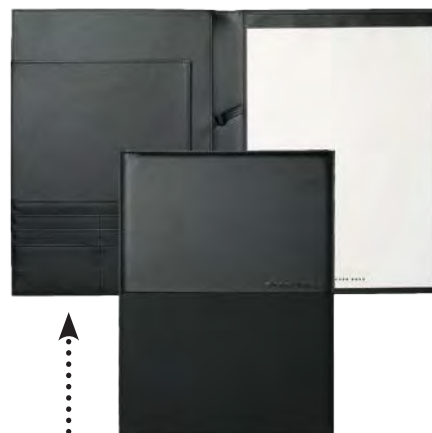

ESSENTIAL+GEAR Set da ufficio

Composto da un quaderno della linea ESSENTIAL caratterizzato da una carta di alta qualità e da un materiale morbido come la pelle, formato B5 (25x17,6x1 cm), fogli bianchi e da una penna a sfera della linea GEAR, con una struttura perfettamente bilanciata, versione soft touch, refill blu.

cod. HU029 • euro 79,00

CAPTION Folder A4

Portablocco in PU formato A4 nero

cod. HU7013A • euro 109,00

ESSENTIAL Parte della nuova collezione di quaderni di HUGO BOSS, la linea ESSENTIAL è la linea base della collezione di quaderni HUGO BOSS. I taccuini ESSENTIAL STORYLINE sono caratterizzati da una carta di alta qualità 80gr/m un materiale morbido come la pelle. I taccuini esistono in vari colori, formato B5 e A5 con finitura di carta a righe. Sono dotati anche di un segnalibro di colore corrispondente.

ESSENTIAL Quaderni

Dimensioni: 14,8x21x1 cm.

cod. HU021 • euro 16,95

ESSENTIAL Quaderni

Dimensioni: 25x17,6x1 cm.

cod. HU031 • euro 19,95