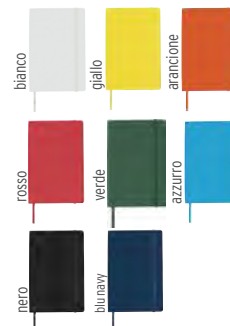

A5

100 pagine a righe

21078

Quaderno A5 con 100 pagine a righe con elastico, adatto all'incisione laser. Notepad with PU, soft-touch covers, including 100 sheets with striped layout.

📄 PU 📏 cm. 14,2x21,1x1,5 📁 cm. 6x3/Z 📦 25

50/€ 7,36 100/€ 6,31 300/€ 5,79 500/€ 5,26

80 pagine a righe

A5

19058

Quaderno A5 con 80 pagine a righe, con tasca interna. PU soft cover notebook A5 with 80 lined pages.

📄 PU 📏 cm. 21x14x1,1 📁 cm. 6X3/C 📦 25

100/€ 5,88 300/€ 5,04 500/€ 4,62 1000/€ 4,20

21073

Quaderno A5 con 60 pagine bianche e penna.

A5 notebook with 60 blank pages and pen.

📄 Cartone Riciclato 📏 cm. 15x21x0,6 📁 cm. 6x3/C 📦 25

50/€ 3,00 100/€ 2,57 300/€ 2,35 500/€ 2,14

rosso

verde

blu royal

nero

A5

eco

60 pagine bianche