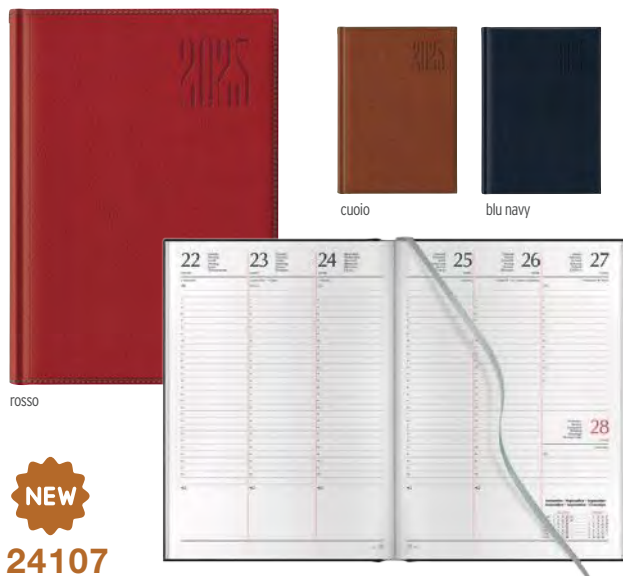

24107

Agenda settimanale. Interno 17x24 cm.

Coagulato cm. 17x24 cm. 6x3/AG 20
40/€ 12,32 300/€ 10,56 600/€ 9,68 1000/€ 8,80