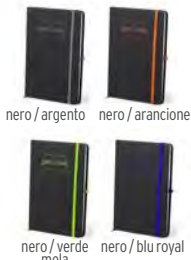

100 pagine a righe

21078

Quaderno A5 con 100 pagine a righe con elastico, adatto all'incisione laser. Notepad with PU, soft-touch covers, including 100 sheets with striped layout.

📄 PU 📏 cm. 14,2x21,1x1,5 📁 cm. 6x3/Z 📦 25

50/€ 7,36 100/€ 6,31 300/€ 5,79 500/€ 5,26