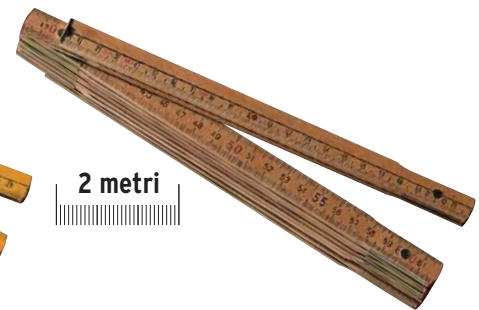

2 metri

1049/1

Doppio metro con decimali rossi. Folding rule 2m.

Accero cm. 23,7x3,8x1,6 cm. 0,6x15/C 10

100/€ 6,30 1000/€ 5,40 3000/€ 4,95 5000/€ 4,50