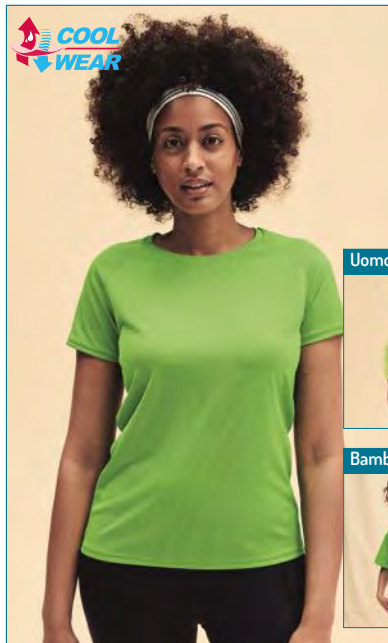

Grammi 140

30 bianco
AZ blu notte
ZU azzurro

Uomo a pag. 388

Bambino a pag. 399

FOL613920

T-shirt girocollo performance T

Area di stampa: 15x10 cm - Codice stampa: F+K2 - tg. XS/S/M/L/XL/XXL - € 8,12

FOL613920F*

Colori 57 e XK

Area di stampa: 15x10 cm - Codice stampa: F+K2 - tg. XS/S/M/L/XL/XXL - € 9,69

- 100% poliestere testurizzato per un'eccellente traspirazione ed una rapida asciugatura
- 140gr. ▶ Manica raglan sportive con dettagli cuciture coperte
- Etichetta stampata dietro sul collo per un maggior comfort
- Fettuccia sul collo dello stesso tessuto del corpo