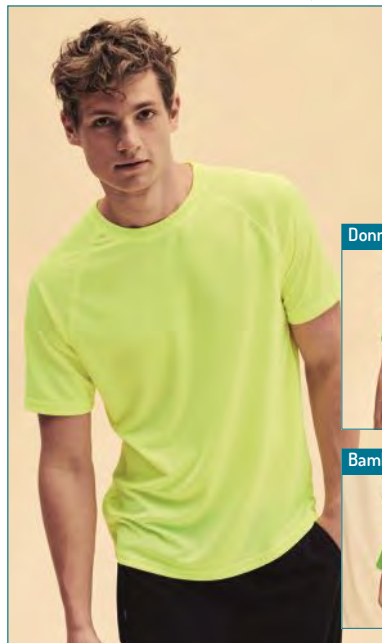

30 bianco
36 nero
ZU azzurro

Donna a pag. 396

Bambino a pag. 399

FOL613900 T-shirt girocollo performance T
Area di stampa: 25x15 cm - Codice stampa: F+K2 - tg. S/M/L/XL/XXL - € 8,12

FOL613900F* Colori S7 e XK
Area di stampa: 25x15 cm - Codice stampa: F+K2 - tg. S/M/L/XL/XXL - € 9,69

- 100% poliestere testurizzato per un'eccellente traspirazione ed una rapida asciugatura
- 140gr. ► Maniche raglan sportive con dettagli cuciture coperte
- Etichetta stampata dietro sul collo per un maggior comfort
- Fettuccia sul collo dello stesso tessuto del corpo

Grammi 190/205