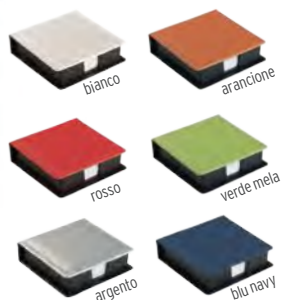

nero

10137

Blocchetto per appunti con calendario. Paper tray for desk.

Similpelle cm. 9,5x9x3 cm. 4x1/C+K1 50

200/€ 2,94 1000/€ 2,52 3000/€ 2,31 5000/€ 2,10