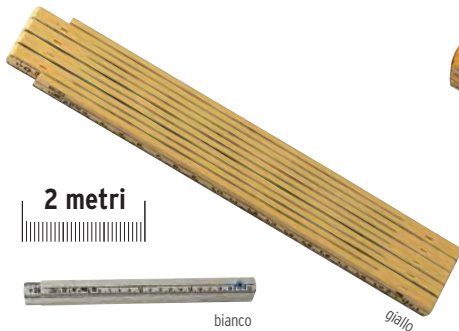

2 metri

1052

Doppio metro. Folding rule 2m.

Resina cm. 23,7x3,8x1,6 cm. 0,6x15/C-T
10

100/€ 7,98 500/€ 6,84 1000/€ 6,27 2000/€ 5,70