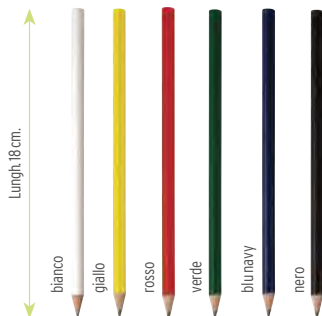

F012

Matita tonda. Round pencil.

Legno cedro italiano cm. 18 cm. 6x0,4/A 450

450/€ 1,19 1350/€ 1,02 4500/€ 0,94 9000/€ 0,85