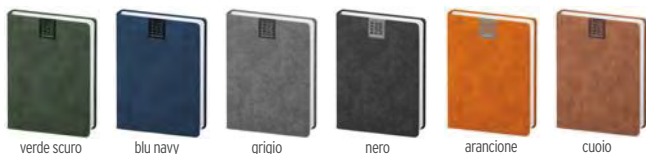

blu royal

21237

Agenda giornaliera. Interno 15x21 cm. Sab. e Dom. abbinati. Insetto cartografico. Daily diary 15x21 cm.

📅 Poliuretano 📏 cm. 15x21 📏 cm. 6x3/AG 📦 20

40/€ 8,07 120/€ 6,92 320/€ 6,34 520/€ 5,76