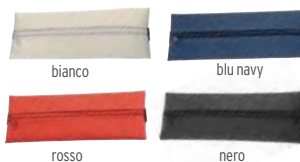

100/€ 2,07 300/€ 1,78 500/€ 1,63 800/€ 1,48

grigio

20120

Astuccio portapenne con cerniera liscia e
elastico da attaccare ai notebook A5. Pencil
case for A5 notebooks .

☞ Poliestere ☞ cm. 20,5x7,5 ☞ cm. 4x1,5 /D
☞ 200