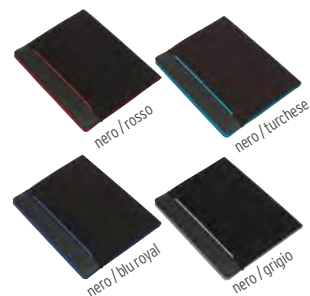

13013

Portablocco A4 con blocco. Portfolio in A4 format with writing pad.

Microfibra/Nylon 600D cm. 32x26x2 cm. 4x2/M+K2 20

20/€ 15,81 60/€ 13,55 140/€ 12,42 300/€ 11,29