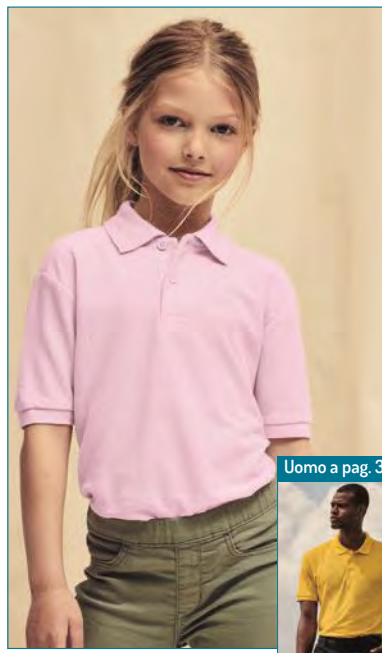

Grammi 170/180

30 bianco	51 blu royal
32 blu navy	52 rosa pastel.
34 girasole	94 grigio melange
36 nero	AZ blu notte
38 verde bott.	PE porpora
40 rosso	YT blu cobalto
41 bordeaux	VH rosso melange vintage
RX verde melange retrò	

Uomo a pag. 389

Donna a pag. 397

FOL634170

Polo piquè bambino manica corta bianca

Area di stampa: 15x7 cm - Codice stampa: F-U+K3 - tg. 3/4-5/6-7/8-9/11-12/13-14/15 - € 8,90

FOL634170R

Polo piquè bambino manica corta colorata

Area di stampa: 15x7 cm - Codice stampa: F-U+K3 - tg. 3/4-5/6-7/8-9/11-12/13-14/15 - € 10,14

- 35% cotone e 65% poliestere ▶ Bianca 170gr. - Colorata 180gr.
- Due bottoni in tinta