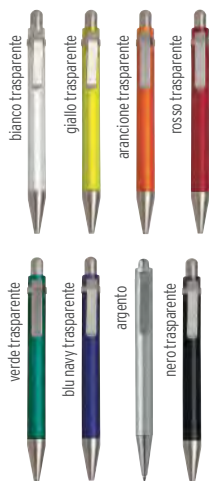

172

Sfera a scatto. Refill nero. Ballpoint pen with push-up mechanism.

Plastica cm. 13,5 cm. 3x0,8/A 50

100/€ 0,39 1000/€ 0,34 5000/€ 0,31 10000/€ 0,28