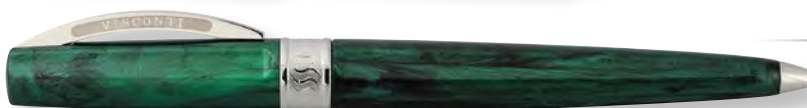

cod. V1090401 € 160,00
Stilo "Coral"

cod. V1090402 € 150,00
Roller "Coral"

cod. V1090403 € 140,00
Sfera "Coral"

cod. V1090501 € 160,00
Stilo "Emerald"

cod. V1090502 € 150,00
Roller "Emerald"

cod. V1090503 € 140,00
Sfera "Emerald"