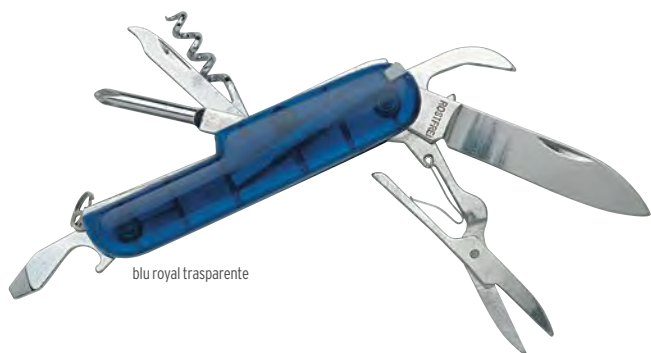

NEW

blu royal trasparente

6090

Coltellino trasparente 9 funzioni. Pocket knife 9 functions.

Plastica/Metallo cm. 8,9x2x1,5 cm. 1,2x4/C+K1 25

100/€ 4,48 500/€ 3,84 1000/€ 3,52 3000/€ 3,20