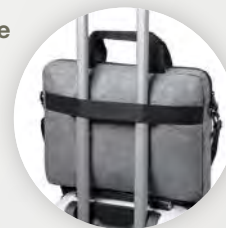

Elegant document holder in resistant 600D RPET mélangé effect.

Poliestere 600D RPET cm. 38x28x5
cm. 12x12/M 40

40/€ 23,31 120/€ 19,98 320/€ 18,32 520/€ 16,65

grigio

● Accessorio posteriore
Back accessorie