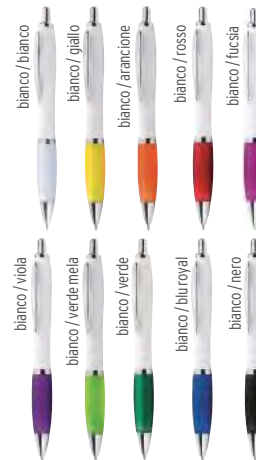

bianco / azzurro

410

Sfera a scatto con grip in gomma. Refill nero. Ballpoint pen with push-up mechanism, rubber grip.

Plastica/Metallo □ cm. 14 □ cm. 3x0,8/A □ 50

100/€ 0,31 1000/€ 0,26 5000/€ 0,24 10000/€ 0,22