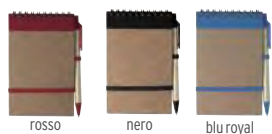

rosso

nero

blu royal

70 pagine
a righe