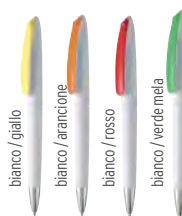

575

Sfera a rotazione. Refill nero. Ballpoint pen with twist mechanism.

Plastica 3x0,8/A 100

100/€ 0,36 1000/€ 0,31 5000/€ 0,29 10000/€ 0,26