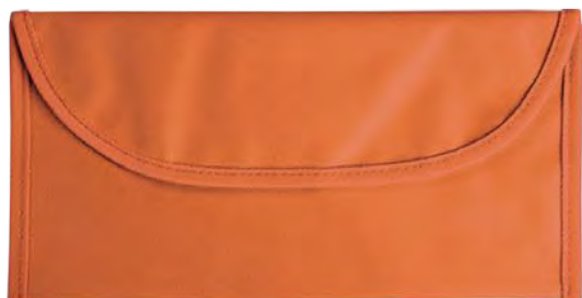

azzurro

tasca trasparente sul retro

ecru

20074

Portadocumenti con zip. 600D nylon travel document holder, zip pocket.

Nylon 600D cm. 30x18 cm. 10x5/E 50

50/€ 1,83 100/€ 1,57 200/€ 1,44 400/€ 1,31

arancione