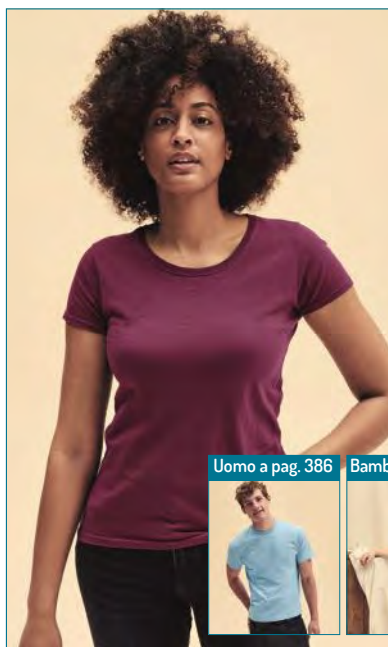

Grammi 140/145

30 bianco	47 verde prato
32 blu navy	51 blu royal
34 girasole	57 fucsia
36 nero	3% poliestere
38 verde bott.	94 grigio melange
40 rosso	AZ blu notte
41 bordeaux	BX rosso mattone
44 arancione	GL grafite chiaro
	LM lime
	YT blu cobalto
	ZU azzurro

Uomo a pag. 386

Bambino a pag. 399

FOL614200

T-shirt original girocollo bianca

Area di stampa: 15x10 cm - Codice stampa: F+K2 - tg. XS/S/M/L/XL/XXL - € 3,81

FOL614200R

T-shirt original girocollo colorata

Area di stampa: 15x10 cm - Codice stampa: F+K2 - tg. XS/S/M/L/XL/XXL - € 4,70

- 100% cotone ▶ Bianca 140gr. - Colorata 145gr.
- Fettuccia sul collo dello stesso tessuto del corpo ▶ Cuciture laterali sagomate per un taglio più femminile ▶ Tessitura compatta per una migliore stampabilità