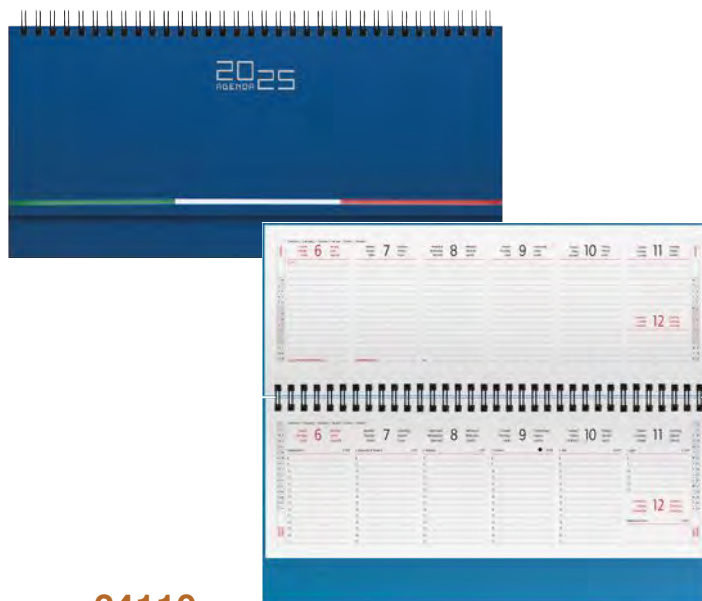

24110

Agenda settimanale da tavolo spiralata. Interno 29,8x10,5 cm. settimanale. Weekly diary 29,8x10,5 cm.

📅 Gommato 📏 cm. 30x14 📏 cm. 26x1,5/AG-T 📦 20

60/€ 6,86 200/€ 5,88 400/€ 5,39 800/€ 4,90

Linea Rapallo