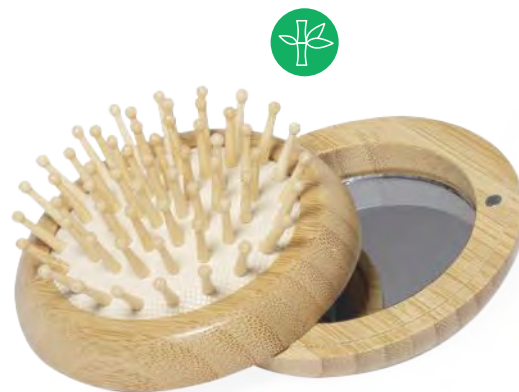

23444

Spazzola con specchietto. Brush with mirror.

Bambù cm. Ø8,2x2,4 cm. 3x3/E+K1 50

50/€ 5,28 100/€ 4,52 300/€ 4,15 500/€ 3,77