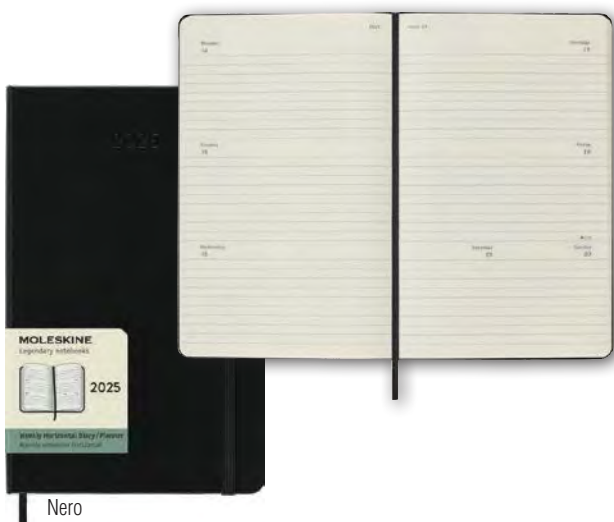

Nero

■ **MK913** € 27,50

Agenda settimanale 12 mesi con copertina rigida

carta priva di acidi color avorio, chiusura ad elastico,
nastrino segnalibro, una tasca interna espandibile e adesivi
per la personalizzazione dell'anno per il dorso;
plastica PP, carta pergamena;
dimensioni 21x13 cm.