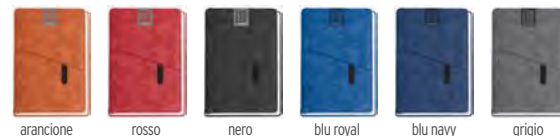

21239

Agenda giornaliera con 2 tasche anteriori. Interno 17x24 cm. Sab. e Dom. abbinati. Insetto cartografico. Daily diary 17x24 cm.

📅 Poliuretano 📏 cm. 17x24 📏 cm. 6x3/AG 📦 20

40/€ 12,13 120/€ 10,40 320/€ 9,53 520/€ 8,66