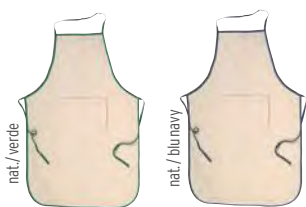

La combinazione ideale per chef a casa!

The ideal combination for home chefs!

6265

Grembiule. Cotton apron.

Cotone cm. 88x58 cm. 18x18/X+K3 100

100/€ 5,04 1000/€ 4,32 3000/€ 3,96 5000/€ 3,60