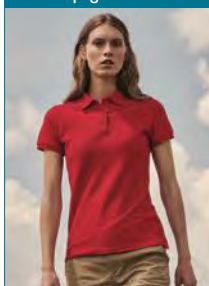

Grammi 160/165

- 30 bianco
- 36 nero
- 40 rosso
- 51 blu royal
- 3% poliestere
- 94 grigio melange
- AZ blu notte

Donna a pag. 395

FOL610980

Canotta valueweight bianca
Area di stampa: 25x15 cm - Codice stampa: F+K2 - tg. S/M/L/XL/XXL - € 4,14

FOL610980R

Canotta valueweight colorata
Area di stampa: 25x15 cm - Codice stampa: F+K2 - tg. S/M/L/XL/XXL - € 5,18

- › 100% cotone -> Bianca 160gr. - Colorata 165gr.
- › Bordo sul collo e giromanica dello stesso tessuto del corpo
- › Tessitura compatta per una migliore stampabilità -> Taglio classico

Grammi 170/180

- 30 bianco
- 36 nero
- 40 rosso
- 51 blu royal
- AZ blu notte
- NE menta
- XW zinco
- FR fiamme
- 65% poliestere
- HP viola melange
- 65% poliestere
- VF blu navy melange vintage
- 65% poliestere
- H1 bordeaux melange
- 65% poliestere
- RX verde melange retrò
- 65% poliestere
- VH rosso melange vintage
- 65% poliestere
- R6 blu royal melange retrò

FOL630440

Polo Iconic bianca
Area di stampa: 25x15 cm - Codice stampa: F-U+K2 - tg. S/M/L/XL/XXL - € 11,90

FOL630440R

Polo Iconic colorata
Area di stampa: 25x15 cm - Codice stampa: F-U+K2 - tg. S/M/L/XL/XXL - € 11,90

- › 100% cotone -> Bianca 170gr. - Colorata 180gr.
- › Taglio sagomato -> Spacchi laterali -> Chiusura 3 bottoni in tinta
- › Nuova etichetta removibile

FOL634020

Polo piqué 65/35 bianca
Area di stampa: 25x15 cm - Codice stampa: F-U+K2
tg. S/M/L/XL/XXL - € 12,29

FOL634020R

Polo piqué 65/35 colorata
Area di stampa: 25x15 cm - Codice stampa: F-U+K2
tg. S/M/L/XL/XXL - € 12,29

Donna a pag. 397

Bambino a pag. 400

Grammi 170/180

- 30 bianco
- 32 blu navy
- 34 girasole
- 36 nero
- 38 verde bott.
- 40 rosso
- 41 bordeaux
- 44 arancione
- 47 verde prato
- 51 blu royal
- 94 grigio melange
- AZ blu notte
- PE porpora
- YT blu cobalto
- HD grigio scuro melange
- RX verde melange retrò
- VH rosso melange vintage
- R6 blu royal melange retrò
- VF blu navy melange vintage