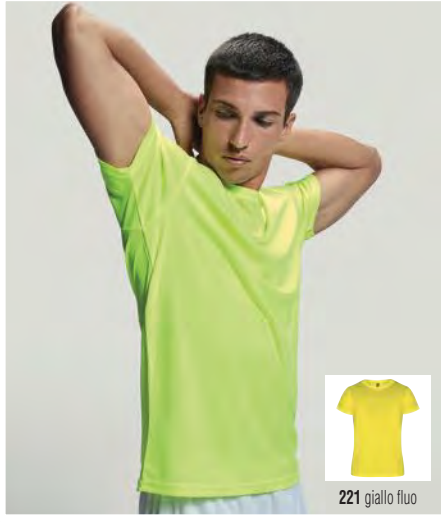

CAMIMERA

50 | 5

221 giallo fluo