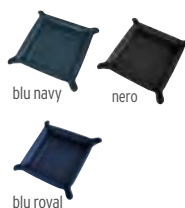

6705

Svuota tasche. Leatherette tray.

☞ Similpelle ☞ cm. 17,5x17,5x4,5 ☞ cm. 8x8/E
☞ 100

100/€ 8,64 500/€ 7,40 1000/€ 6,79 2000/€ 6,17