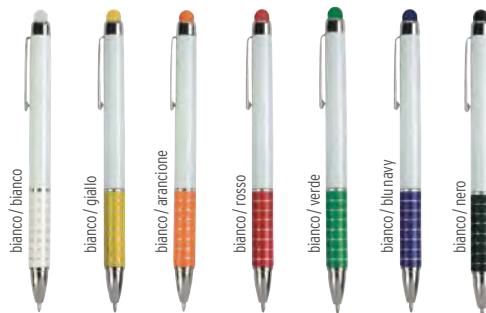

nero

588

Sfera a scatto con touch screen. Refill nero. Ballpoint pen with push-up mechanism with touch screen.

Alluminio cm. 14,5 cm. 3x0,8/Z 50

100/€ 1,23 1000/€ 1,06 3000/€ 0,97 5000/€ 0,88

bianco / azzurro