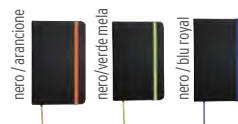

19027

Quaderno A5 con 80 pagine bianche, angoli arrotondati, elastico e taglio colorato. Notepad in A5 size with rounded off corners, 80 blank sheets.

📄 Carta/PU 📏 cm. 21x14,6x1,3 📏 cm. 6x3/C 📦 25

100/€ 5,47 300/€ 4,69 500/€ 4,30 1000/€ 3,91

A5

96 pagine a righe

rosso