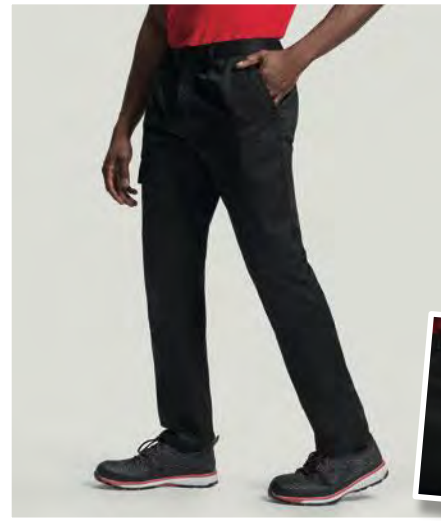

65% poliestere / 35% cotone, 200 g/m².

tg. S/M/L/XL/XXL

Area di stampa: 8x4 cm - Codice stampa: M+K3

DAILY NEXT

25 | 1

02 nero

55 blu navy

23 piombo