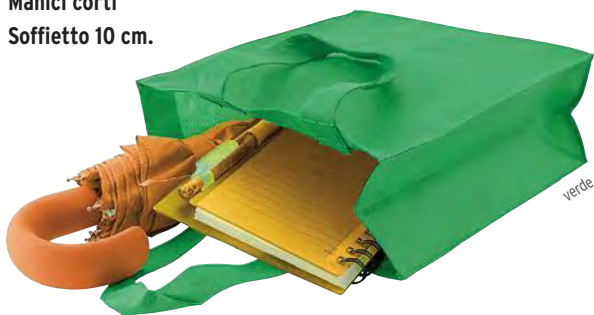

TNT cm. 38x42 cm. 26x26/P 25

50/€ 1,18 200/€ 1,01 600/€ 0,92 1200/€ 0,84

Manici corti
Soffietto 10 cm.

6689

Mini shopper manici corti. Finiture cucite. Mini shopping bag short handles. Stitched finishing.