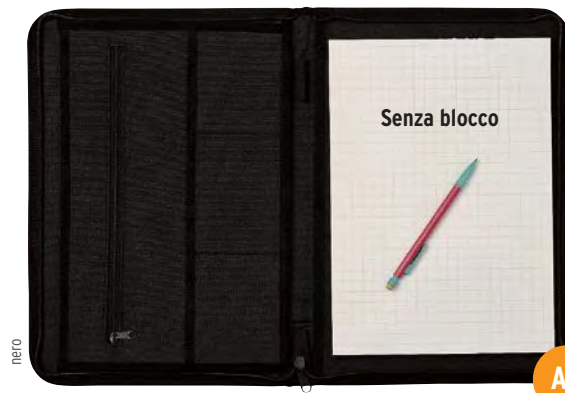

nero

Senza blocco

A4

blu navy

4658

Portablocco A4 richiudibile con cerniera e 6 scomparti interni. Portfolio A4 with zip, with 6 internal compartments.

Rayon cm. 36x25x1,8 cm. 4,5x2,5/M+K2 20

40/€ 15,32 200/€ 13,13 400/€ 12,03 1000/€ 10,94