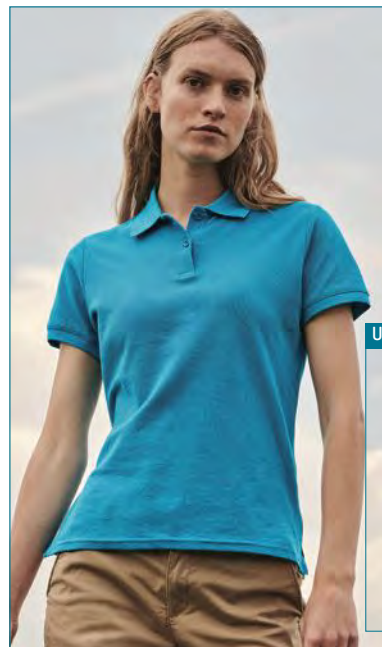

Grammi 170/180

30 bianco	41 bordeaux
32 blu navy	51 blu royal
34 girasole	94 grigio melange
	AZ blu notte
36 nero	
	YT blu cobalto
38 verde bott.	
	R6 blu royal melange retrò
40 rosso	
	HD grigio scuro melange
	VF blu navy melange vintage
RX verde melange retrò	
	VH rosso melange vintage

Uomo a pag. 389

Bambino a pag. 400

FOL632120

Polo donna piqué manica corta
Area di stampa: 15x10 cm - Codice stampa: F-U+K2 - tg. XS/S/M/L/XL/XXL - € 12,29

- > 35% cotone e 65% poliestere > Bianca 170gr. - Colorata 180gr.
- > Modello creato per l'abbigliamento da lavoro
- > Due bottoni in tinta > Taglio femminile con cuciture laterali sciancrate

Grammi 170/180

30 bianco	ZU azzurro
36 nero	AZ blu notte
51 blu royal	3% poliestere
	94 grigio melange
52 rosa pastello	10% poliriciclata
	9K athletic heather
57 fucsia	

Uomo a pag. 390

FOL630300

Lady-fit premium polo piqué
Area di stampa: 15x10 cm - Codice stampa: F-U+K2 - tg. XS/S/M/L/XL/XXL - € 12,74

- > 100% cotone > Bianca 170gr. - Colorata 180gr.
- > Cuciture laterali sagomate con aperture laterali per un taglio femminile
- > Due bottoni dello stesso colore del tessuto > Spacchetti laterali

Grammi 210/220

30 bianco	57 fucsia
36 nero	AZ blu notte
40 rosso	YT blu cobalto
52 rosa pastello	

FOL635600

Polo donna piqué manica corta bianca
Area di stampa: 15x10 cm - Codice stampa: F-U+K2 - tg. XS/S/M/L/XL/XXL - € 12,00

FOL635600R Polo donna piqué manica corta colorata
Area di stampa: 15x10 cm - Codice stampa: F-U+K2 - tg. XS/S/M/L/XL/XXL - € 12,00

- > 97% cotone e 3% elastane > Bianca 210gr. - Colorata 220gr.
- > Spacchetti laterali > Due bottoni in tinta

Grammi 240

30 bianco
36 nero
GL grafite chiaro

Uomo a pag. 393

FOL621480

Felpa cappuccio leggera da donna bianca
Area di stampa: 15x10 cm - Codice stampa: F-U+K3 - tg. XS/S/M/L/XL/XXL - € 18,40