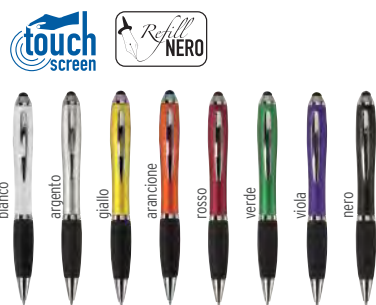

Lo strumento perfetto per lo scrittore che è in te

The perfect tool for the writer within you

443

Sfera a rotazione con touch screen. Refill nero. Ballpoint pen with twist mechanism.

Plastica cm. 13,3x1,30 cm. 3x0,8/A 50

100/€ 0,48 1000/€ 0,41 2000/€ 0,37 3000/€ 0,34