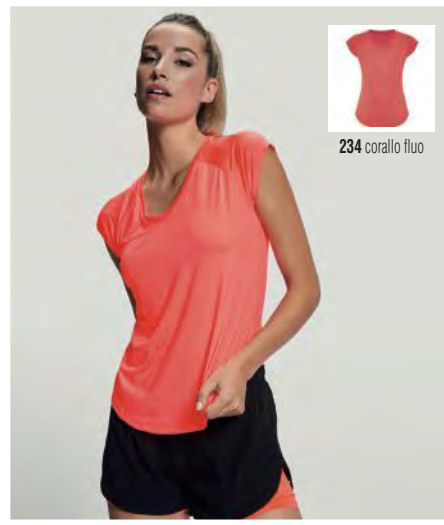

AVUS

50 | 5

234 corallo fluo

01 bianco

246 turchese vigore

02 nero

252 rosa vigore

05 blu royal

RY6658 - € 7,31

T-shirt tecnica multisport da donna maniche corte stile raglan. Collo a V. Tessuto poliestere tatto cotone. Taglio aderente. 92% poliestere / 8% elastane, 160 g/m²

Modello traspirante di rapida asciugatura. Etichetta rimovibile. - tg. S, M, L, XL, XXL

Area di stampa: 15x10 cm - Codice stampa: M+K2