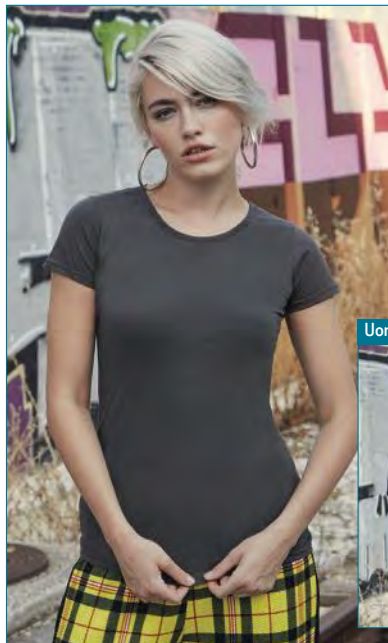

FOL613980R

T-shirt valueweight collo V colorata
Area di stampa: 15x10 cm - Codice stampa: F+K2 - tg. XS/S/M/L/XL/XXL - € 6,19
> 100% cotone > Bianca 160gr. - Colorata 165gr.
> Taglio femminile con cuciture laterali sciancrate
> Collo V con costina in cotone/Lycra® e con fettuccia interna

sofspun®