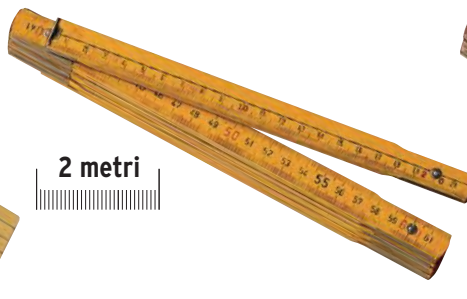

2 metri

1129

Doppio metro con decimali rossi.
Folding rule 2m.

Legno grezzo cm. 23,7x3,8x1,6
cm. 0,6x15/C 10

100/€ 6,30 1000/€ 5,40 3000/€ 4,95 5000/€ 4,50