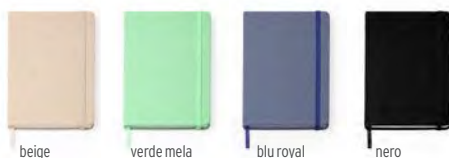

beige

verde mela

blu royal

nero