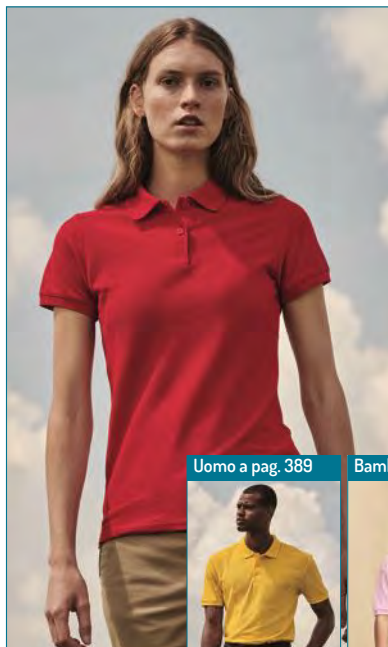

Grammi 170/180

30 bianco	41 bordeaux
32 blu navy	51 blu royal
34 girasole	94 grigio melange
	AZ blu notte
36 nero	
	YT blu cobalto
38 verde bott.	
	R6 blu royal melange retrò
40 rosso	
	HD grigio scuro melange
	VF blu navy melange vintage
RX verde melange retrò	
	VH rosso melange vintage

Uomo a pag. 389

Bambino a pag. 400

FOL632120

Polo donna piqué manica corta
Area di stampa: 15x10 cm - Codice stampa: F-U+K2 - tg. XS/S/M/L/XL/XXL - € 12,29

- > 35% cotone e 65% poliestere > Bianca 170gr. - Colorata 180gr.
- > Modello creato per l'abbigliamento da lavoro
- > Due bottoni in tinta > Taglio femminile con cuciture laterali sciancrate