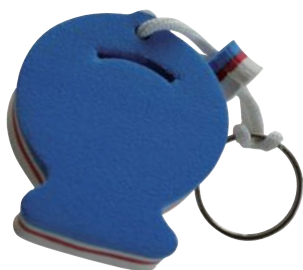

salvadanaio