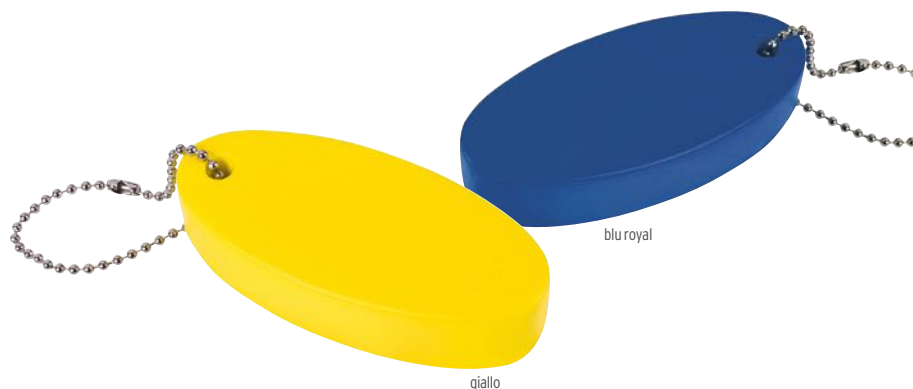

Rilassati ovunque con i nostri portachiavi antistress

Relax anywhere with our stress-relief keychains

5382

Portachiavi antistress. Anti-stress keychain with spherical body in soft PU.

PU cm. 4Ø cm. 1,5x1,5/G 20

20/€ 0,70 500/€ 0,60 5000/€ 0,55 10000/€ 0,50

6152

Portachiavi galleggiante. Floating key ring.

PU cm. 8x3,5x2 cm. 5x2/G 100

200/€ 1,26 1000/€ 1,08 5000/€ 0,99 10000/€ 0,90