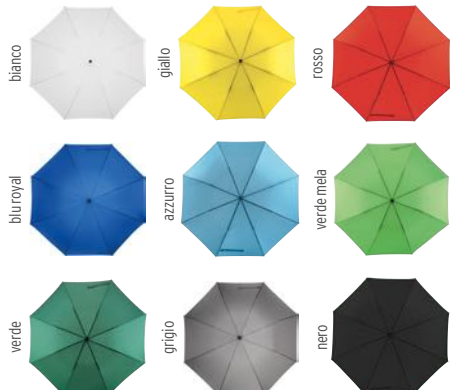

30/€ 17,81 120/€ 15,26 300/€ 13,99 510/€ 12,72

verde scuro

Apertura automatica

bianco

arancione

rosso

blu navy

bluroyal

grigio

nero

16064

Ombrello con fusto e manico in legno e bacchette in fibra di vetro. Automatico. Automatic umbrella with wooden shaft and handle and fiberglass rods.

☒ Nylon taffetà 170T ☒ cm. 88,5x108Ø ☒ cm. 20x8/M+K2 ☒ 10

100/€ 11,34 300/€ 9,72 500/€ 8,91 1000/€ 8,10

6574

Ombrello antivento con raggi in fibra di vetro e manico curvo in gomma. Automatico. Automatic windproof umbrella with fiberglass rays and curved rubber handle.

☒ Metallo/Fibra di vetro/Poliestere pongee ☒ cm. 103Ø ☒ cm. 20x8/M+K2 ☒ 12

24/€ 13,58 504/€ 11,64 1008/€ 10,67 2004/€ 9,70

bianco

giallo

rosso

bluroyal

azzurro

verde mela