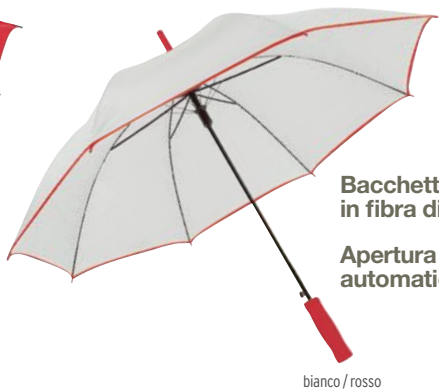

☰ Metallo/Poliestere ☑ cm. 129Ø ☒ cm. 20x8/M+K2 ☎ 12

24/€ 11,89 300/€ 10,19 504/€ 9,34 1008/€ 8,49

6616

Ombrello con manico in eva e custodia. Manuale. Manual umbrella with eva handle and case.

☰ Metallo/Delon ☑ cm. 125Ø ☒ cm. 20x8/M+K2 ☎ 12

24/€ 13,58 300/€ 11,64 504/€ 10,67 1008/€ 9,70

Bacchette
in fibra di vetro

Apertura
automatica

rosso

16063

Ombrello con bacchette in fibra di vetro e manico in EVA. Automatico. Automatic umbrella with fiberglass rods and EVA handle.

Nylon taffetà 170T cm. 93x125Ø
cm. 20x8/M+K2 10

100/€ 13,08 300/€ 11,21 500/€ 10,27
1000/€ 9,34

Bacchette
in fibra di vetro

Apertura
automatica

bianco / rosso

19089

Ombrello con bacchette in fibra di vetro e manico in EVA, adatto alla stampa in sublimazione. Automatico. Automatic umbrella with fiberglass rods and EVA handle, suitable for sublimation printing.

Nylon taffetà 170T cm. 105Ø P 10

50/€ 10,71 500/€ 9,18 1000/€ 8,42 2000/€ 7,65

Apertura
automatica

rosso

6383

Ombrello con asta e raggi in metallo, manico in EVA. Automatico. Automatic umbrella with metal rod and rays, EVA handle.