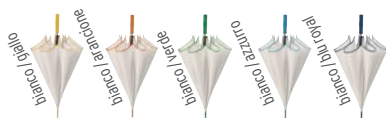

24/€ 13,58 300/€ 11,64 504/€ 10,67 1008/€ 9,70

Bacchette
in fibra di vetro

Apertura
automatica

rosso

16063

Ombrello con bacchette in fibra di vetro e manico in EVA. Automatico. Automatic umbrella with fiberglass rods and EVA handle.

Nylon taffetà 170T cm. 93x125Ø
cm. 20x8/M+K2 10

100/€ 13,08 300/€ 11,21 500/€ 10,27
1000/€ 9,34

Bacchette
in fibra di vetro

Apertura
automatica

bianco / rosso

19089

Ombrello con bacchette in fibra di vetro e manico in EVA, adatto alla stampa in sublimazione. Automatico. Automatic umbrella with fiberglass rods and EVA handle, suitable for sublimation printing.

Nylon taffetà 170T cm. 105Ø P 10

50/€ 10,71 500/€ 9,18 1000/€ 8,42 2000/€ 7,65

Apertura
automatica

rosso

6383

Ombrello con asta e raggi in metallo, manico in EVA. Automatico. Automatic umbrella with metal rod and rays, EVA handle.