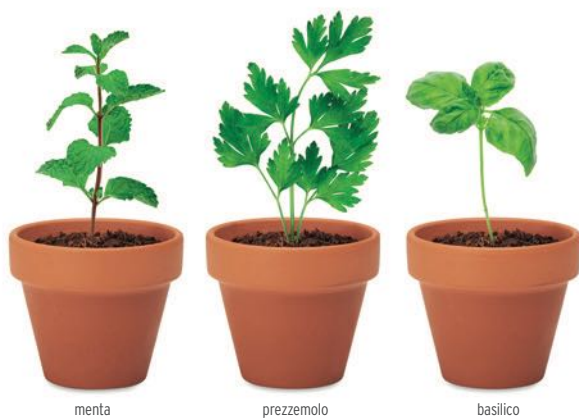

papavero

girasole

## 21208

Vasetto con semi. 3 tipologie di semi. Terracotta pot.

☞ Terracotta ☞ cm. 6x5,5x5 ☞ P ☞ 120

120/€ 3,07 600/€ 2,63 1200/€ 2,41 1800/€ 2,19

menta

prezzemolo

basilico