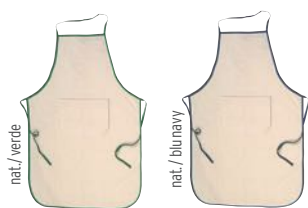

# La combinazione ideale per chef a casa!

The ideal combination for home chefs!

**6265**

Grembiule. Cotton apron.

Cotone cm. 88x58 cm. 18x18/X+K3 100

100/€ 5,04 1000/€ 4,32 3000/€ 3,96 5000/€ 3,60

nat./arancione