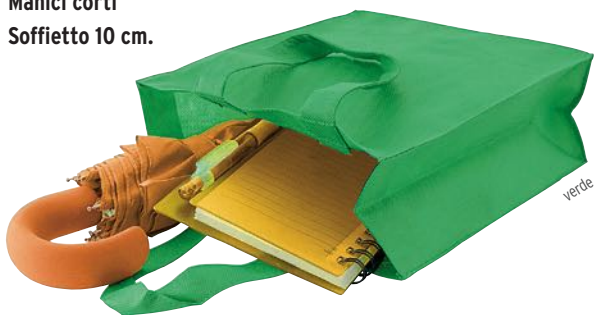

TNT □ cm. 38x42 T cm. 26x26/P 25

50/€ 1,18 200/€ 1,01 600/€ 0,92 1200/€ 0,84

Manici corti
Soffietto 10 cm.

6689

Mini shopper manici corti. Finiture cucite. Mini shopping bag short handles. Stitched finishing.