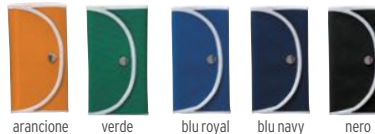

100/€ 3,15 1000/€ 2,70 2000/€ 2,48 4000/€ 2,25

celeste / blu navy

6078

Marsupio porta tutto. Waist bag.

Poliestere cm. 13x17x10 cm. 6x4/E 100

100/€ 7,00 500/€ 6,00 1500/€ 5,50 2500/€ 5,00

giallo

Dí sì alla sostenibilità. Scegli la nostra borsa riutilizzabile