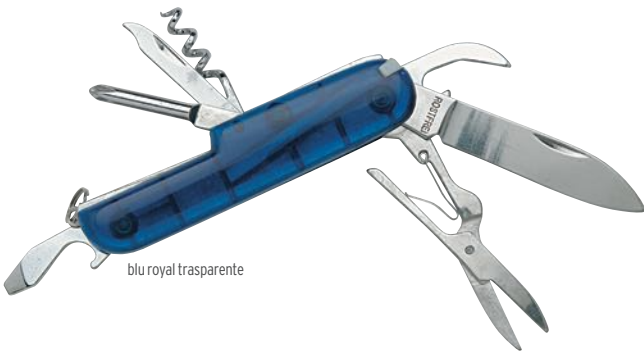

blu royal trasparente

6090

Coltellino trasparente 9 funzioni. Pocket knife 9 functions.

Plastica/Metallo □ cm. 8,9x2x1,5 📏 cm. 1,2x4/C+K1 📦 25

100/€ 4,48 500/€ 3,84 1000/€ 3,52 3000/€ 3,20