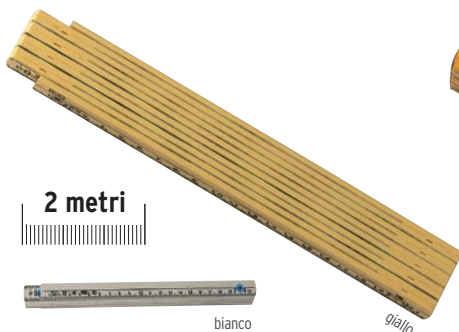

2 metri

1052

Doppio metro. Folding rule 2m.

Resina cm. 23,7x3,8x1,6 0,6x15/C-T
10

100/€ 7,98 500/€ 6,84 1000/€ 6,27 2000/€ 5,70