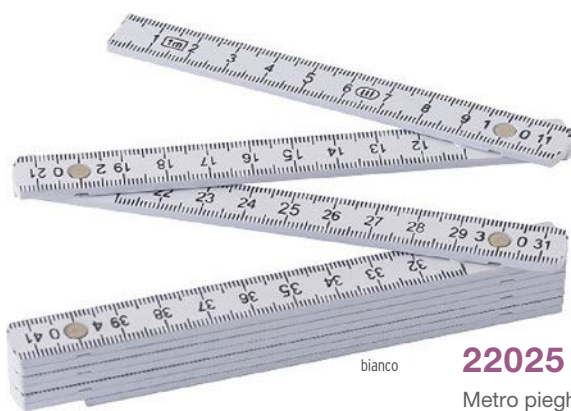

5 metri

1181

Flessometro con fermo, gancio e laccio. 5 metri.
Measuring tape with clip and carrying loop.

ABS/Metallo cm. 9x7,1x4 cm. 3x1,5/C+K1
12

60/€ 7,50 300/€ 6,43 600/€ 5,90 1800/€ 5,36

1185

Flessometro con laccio. 2 metri. Measuring
tape with clip and carrying loop.

Bambù cm. 6,5x6x2 cm. 2x2/C+K1
200

200/€ 6,89 400/€ 5,90 800/€ 5,41 1200/€ 4,92

2 metri

blu royal

1073

Flessometro con clip e laccio. 5 metri.
Measuring tape with clip and carrying loop.

Gommato cm. 7,5x6,5x3 cm. 3,5x1,4/
C+K1 30

120/€ 6,48 510/€ 5,56 1020/€ 5,09 3000/€ 4,63

5 metri

nero

1 metro

bianco

22025

Metro pieghevole, lunghezza 1 metro.
Plastic foldable ruler, total length: 1 meter.

Plastica cm. 13x2,6x1,3 7x1,3/C
200