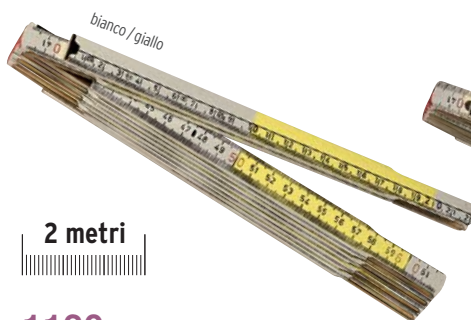

bianco / giallo

2 metri

1130

Doppio metro. Folding rule 2m.

Legno grezzo cm. 23,7x3,8x1,6
0,6x15/C 10

100/€ 6,30 1000/€ 5,40 3000/€ 4,95 5000/€ 4,50