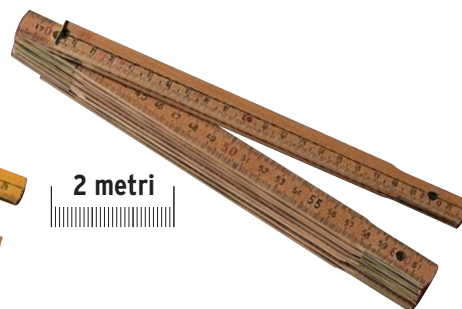

2 metri

1049/1

Doppio metro con decimali rossi. Folding rule 2m.

Accero cm. 23,7x3,8x1,6 0,6x15/C 10

100/€ 6,30 1000/€ 5,40 3000/€ 4,95 5000/€ 4,50