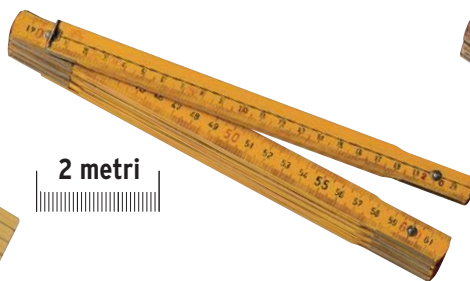

144/€ 4,20 576/€ 3,60 1200/€ 3,30 2400/€ 3,00

2 metri

1052

Doppio metro. Folding rule 2m.

Resina cm. 23,7x3,8x1,6 0,6x15/C-T
10

100/€ 7,98 500/€ 6,84 1000/€ 6,27 2000/€ 5,70

2 metri

1129