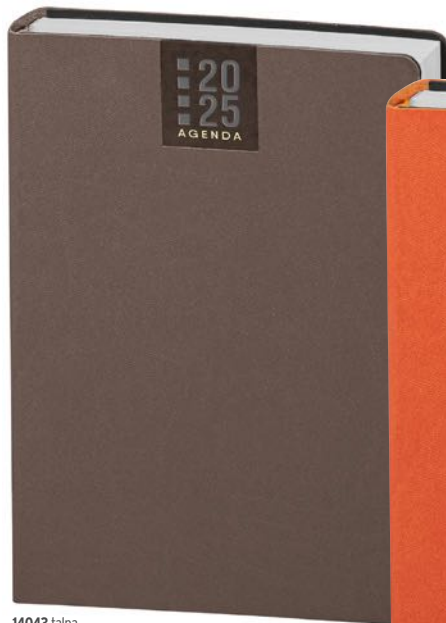

16001

Agenda giornaliera spiralata. Interno 15x21 cm Sab. e Dom. abbinati. Angolo segnapagina perforato. Spiral daily diary 15x21 cm.

📅 Poliuretano termovirante 📏 cm. 15x21 🗂 cm. 6x3/AG 📦 20

40/€ 9,93 160/€ 8,51 300/€ 7,80 600/€ 7,10

16000

Agenda settimanale spiralata. Interno 17x24 cm settimanale.

Angolo segnapagina perforato. Spiral weekly diary 17x24 cm.

📅 Poliuretano termovirante 📏 cm. 17x24 🗂 cm. 6x3/AG 📦 20

40/€ 9,24 160/€ 7,92 300/€ 7,26 600/€ 6,60