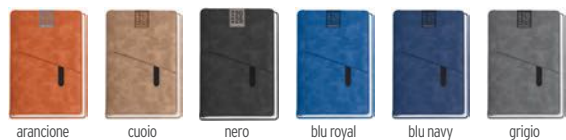

📅 Similpelle 📏 cm. 17x24 📏 cm. 6x3/AG+K3 📦 1

20/€ 24,64 60/€ 21,12 120/€ 19,36 240/€ 17,60

21237

Agenda giornaliera. Interno 15x21 cm. Sab. e Dom. abbinati. Insetto cartografico. Daily diary 15x21 cm.

📅 Poliuretano 📏 cm. 15x21 📏 cm. 6x3/AG 📦 20

40/€ 8,07 120/€ 6,92 320/€ 6,34 520/€ 5,76

blu royal

23216

Agenda giornaliera con portapenna (penna non inclusa). Interno 15x21 cm. Sab. e Dom. abbinati. Insetto cartografico. Daily diary with pen holder 15x21 cm.

📅 Midi cartonato 📏 cm. 15x21 📏 cm. 6x3/AG +K1 📦 20

40/€ 7,67 300/€ 6,57 600/€ 6,03 1000/€ 5,48

rosso

21238

Agenda giornaliera con 2 tasche anteriori. Interno 15x21 cm. Sab. e Dom. abbinati. Insetto cartografico. Daily diary 15x21 cm.