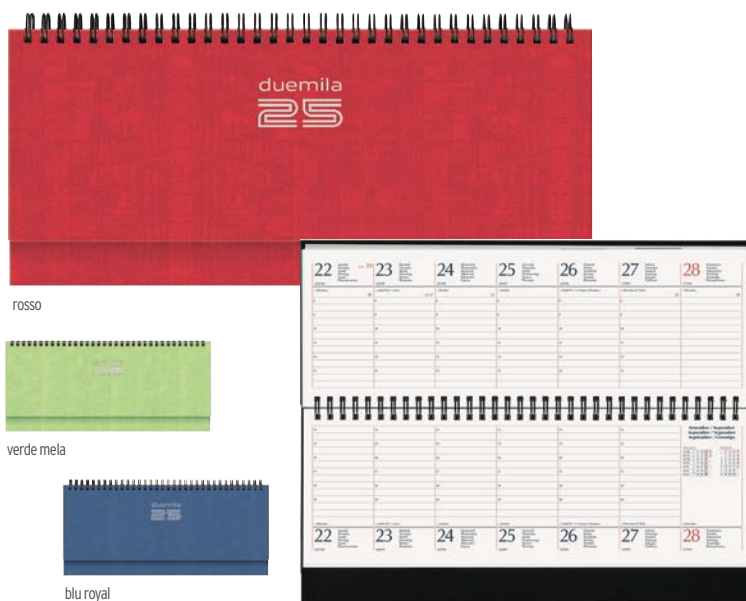

Linea Firenze

verde mela

blu royal

rosso

NEW

24100

Agenda bigiornaliera. Interno 7x10cm.

📅 Gommato venato 📏 cm. 7x10 🗂 cm. 4x2/AG 📦 100

100/€ 3,36 300/€ 2,88 600/€ 2,64 1000/€ 2,40

rosso

verde mela

blu royal

NEW

24105

Agenda settimanale da tavolo spiralata. Interno 29,8x10,5cm.

📅 Gommato venato 📏 cm. 30x14 🗂 cm. 26x1,5/AG 📦 20