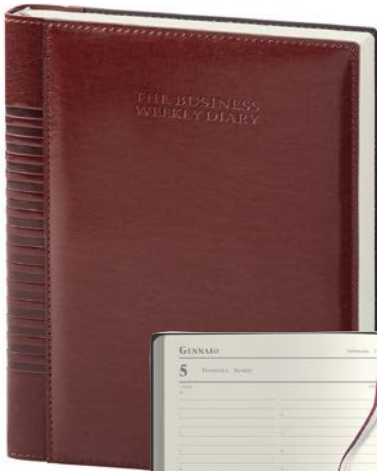

NEW

24109

Agenda settimanale A4. Interno 21x29,7 cm.

Coagulato cm. 21x29,7 cm. 7x3/AG 20
40/€ 17,22 300/€ 14,76 600/€ 13,53 1000/€ 12,30

NEW

24107

Agenda settimanale. Interno 17x24 cm.

Coagulato cm. 17x24 cm. 6x3/AG 20
40/€ 12,32 300/€ 10,56 600/€ 9,68 1000/€ 8,80

NEW

24108

Agenda giornaliera sabato e domenica separati. Interno 17x24 cm.
Inserito cartografico.

Coagulato cm. 17x24 cm. 6x3/AG 20
40/€ 16,94 300/€ 14,52 600/€ 13,31 1000/€ 12,10

marrone

blu navy

blu navy

marrone