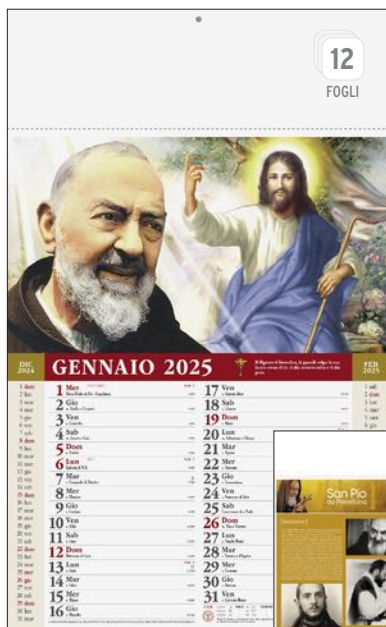

9145 San Pio

Stampato sul retro