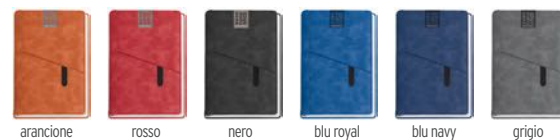

40/€ 8,07 120/€ 6,92 320/€ 6,34 520/€ 5,76

blu royal

23216

Agenda giornaliera con portapenna (penna non inclusa). Interno 15x21 cm. Sab. e Dom. abbinati. Insetto cartografico. Daily diary with pen holder 15x21 cm.

📅 Midi cartonato 📏 cm. 15x21 📏 cm. 6x3/AG +K1 📦 20

40/€ 7,67 300/€ 6,57 600/€ 6,03 1000/€ 5,48

rosso

21238

Agenda giornaliera con 2 tasche anteriori. Interno 15x21 cm. Sab. e Dom. abbinati. Insetto cartografico. Daily diary 15x21 cm.

📅 Poliuretano 📏 cm. 15x21 📏 cm. 6x3/AG 📦 20

40/€ 8,73 120/€ 7,48 320/€ 6,86 520/€ 6,24

cuoio

21239

Agenda giornaliera con 2 tasche anteriori. Interno 17x24 cm. Sab. e Dom. abbinati. Insetto cartografico. Daily diary 17x24 cm.