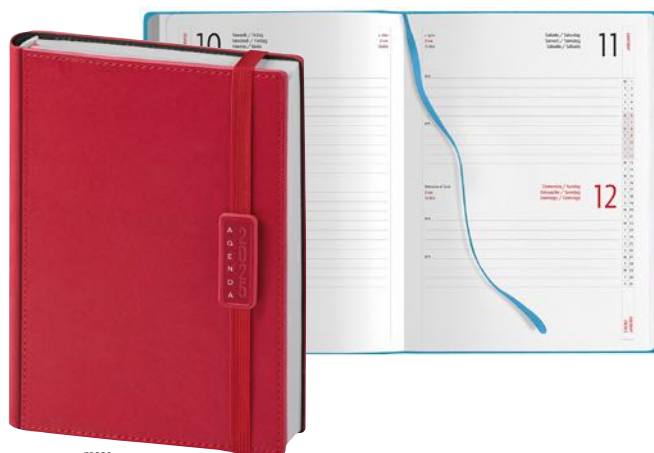

23214

Agenda giornaliera con elastico. Interno 14,5x21 cm. Sab. e Dom. abbinati.
Daily diary with elastic band 14,5x21 cm.

📅 PU 📏 cm. 14,5x21 🗂 cm. 6x3/AG 📦 20

40/€ 6,58 300/€ 5,64 600/€ 5,17 1000/€ 4,70

23215

Agenda settimanale con elastico. Interno 14,5x21 cm.
Weekly diary with elastic band 14,5x21 cm.

📅 PU 📏 cm. 14,5x21 🗂 cm. 6x3/AG 📦 20

40/€ 4,76 300/€ 4,08 600/€ 3,74 1000/€ 3,40

rosso

19070

Agenda giornaliera con chiusura con elastico. Interno 15x21 cm. Sab. e Dom. abbinati. Daily diary 15x21 cm.

📅 Poliuretano termovirante 📏 cm. 15x21 🗂 cm. 6x3/AG+K1 📦 20

40/€ 10,36 100/€ 8,88 300/€ 8,14 500/€ 7,40

19069

Agenda giornaliera con chiusura magnetica. Interno 15x21 cm. Sab. e Dom. abbinati. Daily diary 15x21 cm.

📅 Poliuretano termovirante 📏 cm. 15x21 🗂 cm. 6x3/AG+K1 📦 20

40/€ 10,92 120/€ 9,36 320/€ 8,58 520/€ 7,80