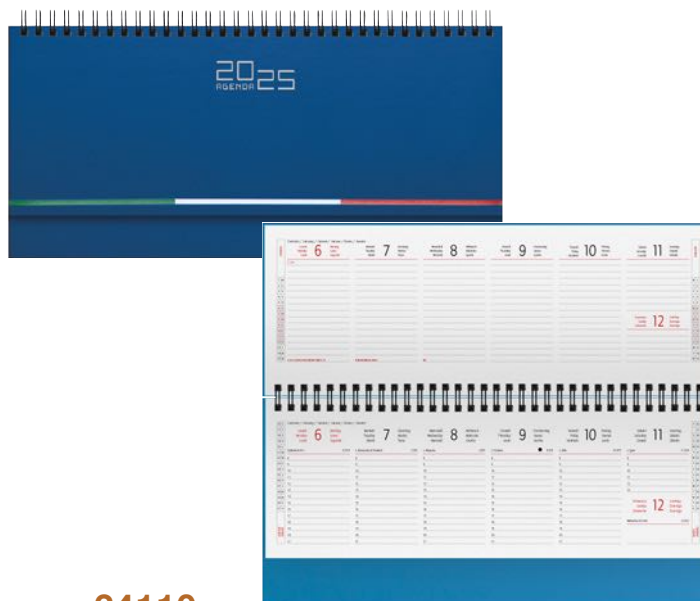

24110

Agenda settimanale da tavolo spiralata. Interno 29,8x10,5 cm. settimanale. Weekly diary 29,8x10,5 cm.

📅 Gommato 📏 cm. 30x14 📏 cm. 26x1,5/AG-T 📦 20

60/€ 6,86 200/€ 5,88 400/€ 5,39 800/€ 4,90